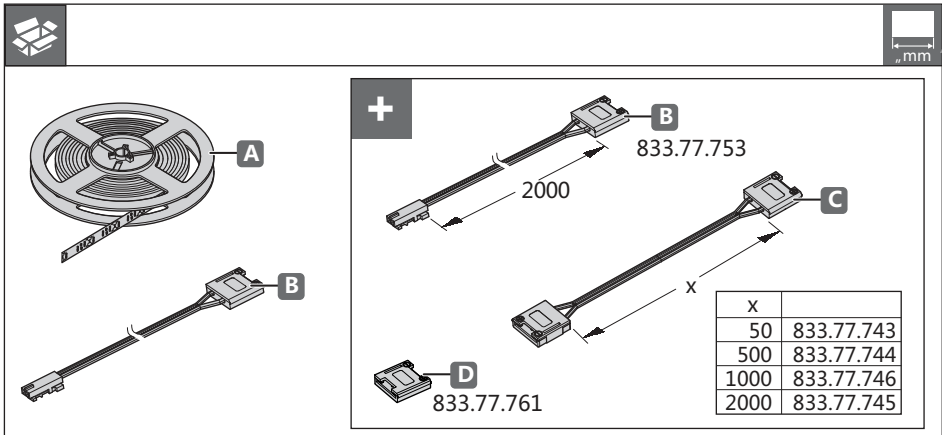

LED 3028

833.77.170 833.77.172
833.77.171 833.77.173

24 V System	K	W	T_A	mm	mm	
833.77.173	2700 K	19.2W/m	-20 °C – +35 °C -4 °F – +95 °F	5000 x 12 x 1.3	5010 x 22 x 11.3	Loox 24 V
833.77.170	3000 K					
833.77.171	4000 K					
833.77.172	5000 K					

732.28.391

HDE KEI