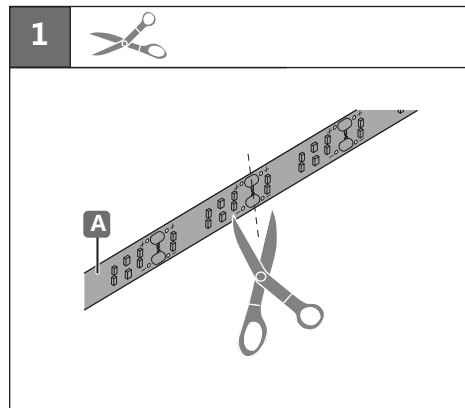

LED 3028

833.77.170 833.77.172
833.77.171 833.77.173

24 V System	K	W	T_A	mm	mm	
833.77.173	2700 K	19.2W/m	-20 °C – +35 °C -4 °F – +95 °F	5000 x 12 x 1.3	5010 x 22 x 11.3	Loox 24 V
833.77.170	3000 K					
833.77.171	4000 K					
833.77.172	5000 K					

732.28.391

HDE KEI