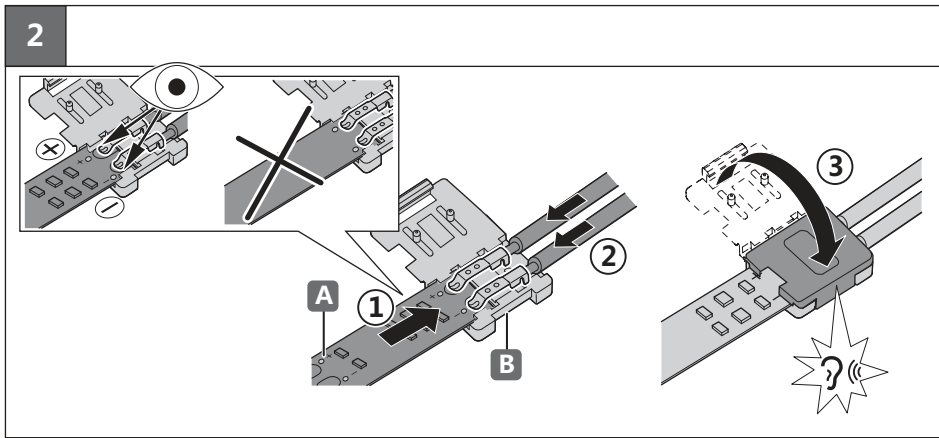

732.28.391