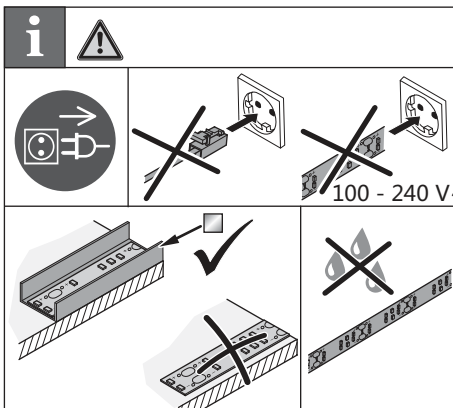

LED 3028

833.77.170 833.77.172
833.77.171 833.77.173

24 V System	K	W	T_A	mm	mm	
833.77.173	2700 K	19.2W/m	-20 °C – +35 °C -4 °F – +95 °F	5000 x 12 x 1.3	5010 x 22 x 11.3	Loox 24 V
833.77.170	3000 K					
833.77.171	4000 K					
833.77.172	5000 K					

732.28.391

HDE KEI